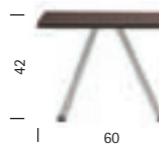

LAMBDA004

LAMBDA005

LAMBDA006

LAMBDA007

LB1(0)
MÓDULO 1 PLAZA
CHAUFFEUSE 1 PLACE
1 SEAT LOW CHAIR

LB1(2)
MÓDULO 1 PLAZA
CHAUFFEUSE 1 PLACE
1 SEAT LOW CHAIR

LB1(2) + LB50
MÓDULO 1 PLAZA CON MESA ADOSADA
CHAUFFEUSE 1 PLACE AVEC TABLE INCORPORÉE
1 SEAT LOW CHAIR WITH BUILT-IN TABLE

LB2(0)
MÓDULO 2 PLAZAS
CHAUFFEUSE 2 PLACES
2 SEATS LOW CHAIR

LB2(3)
MÓDULO 2 PLAZAS
CHAUFFEUSE 2 PLACES
2 SEATS LOW CHAIR

LB2(3) + LB50
MÓDULO 2 PLAZAS CON MESA ADOSADA
CHAUFFEUSE 2 PLACES AVEC TABLE INCORPORÉE
2 SEATS LOW CHAIR WITH BUILT-IN TABLE

LB60
MESA 60 x 60
TABLE 60 x 60
60 x 60 LOW TABLE

LB90
MESA 90 x 60
TABLE 90 x 60
90 x 60 LOW TABLE

CALIFICACIÓN DE LA SERIE

Muy apta para salas de espera y uso frecuente.

DESTACA

Por ofrecer una solución óptima e integrada para salas de espera.