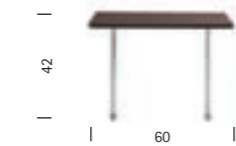

LB2(0)
MÓDULO 2 PLAZAS
CHAUFFEUSE 2 PLACES
2 SEATS LOW CHAIR

LB2(3)
MÓDULO 2 PLAZAS
CHAUFFEUSE 2 PLACES
2 SEATS LOW CHAIR

LB2(3) + LB50
MÓDULO 2 PLAZAS CON MESA ADOSADA
CHAUFFEUSE 2 PLACES AVEC TABLE INCORPORÉE
2 SEATS LOW CHAIR WITH BUILT-IN TABLE

LB60
MESA 60 x 60
TABLE 60 x 60
60 x 60 LOW TABLE

LB90
MESA 90 x 60
TABLE 90 x 60
90 x 60 LOW TABLE

CALIFICACIÓN DE LA SERIE

Muy apta para salas de espera y uso frecuente.

DESTACA

Por ofrecer una solución óptima e integrada para salas de espera.