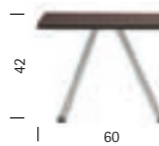

LAMBDA004

LAMBDA005

LAMBDA006

LAMBDA007

LB1(0)
MÓDULO 1 PLAZA
CHAUFFEUSE 1 PLACE
1 SEAT LOW CHAIR

LB1(2)
MÓDULO 1 PLAZA
CHAUFFEUSE 1 PLACE
1 SEAT LOW CHAIR

LB1(2) + LB50
MÓDULO 1 PLAZA CON MESA ADOSADA
CHAUFFEUSE 1 PLACE AVEC TABLE INCORPORÉE
1 SEAT LOW CHAIR WITH BUILT-IN TABLE

LB2(0)
MÓDULO 2 PLAZAS
CHAUFFEUSE 2 PLACES
2 SEATS LOW CHAIR

LB2(3)
MÓDULO 2 PLAZAS
CHAUFFEUSE 2 PLACES
2 SEATS LOW CHAIR

LB2(3) + LB50
MÓDULO 2 PLAZAS CON MESA ADOSADA
CHAUFFEUSE 2 PLACES AVEC TABLE INCORPORÉE
2 SEATS LOW CHAIR WITH BUILT-IN TABLE

LB60
MESA 60 x 60
TABLE 60 x 60
60 x 60 LOW TABLE

LB90
MESA 90 x 60
TABLE 90 x 60
90 x 60 LOW TABLE

CALIFICACIÓN DE LA SERIE

Muy apta para salas de espera y uso frecuente.

DESTACA

Por ofrecer una solución óptima e integrada para salas de espera.