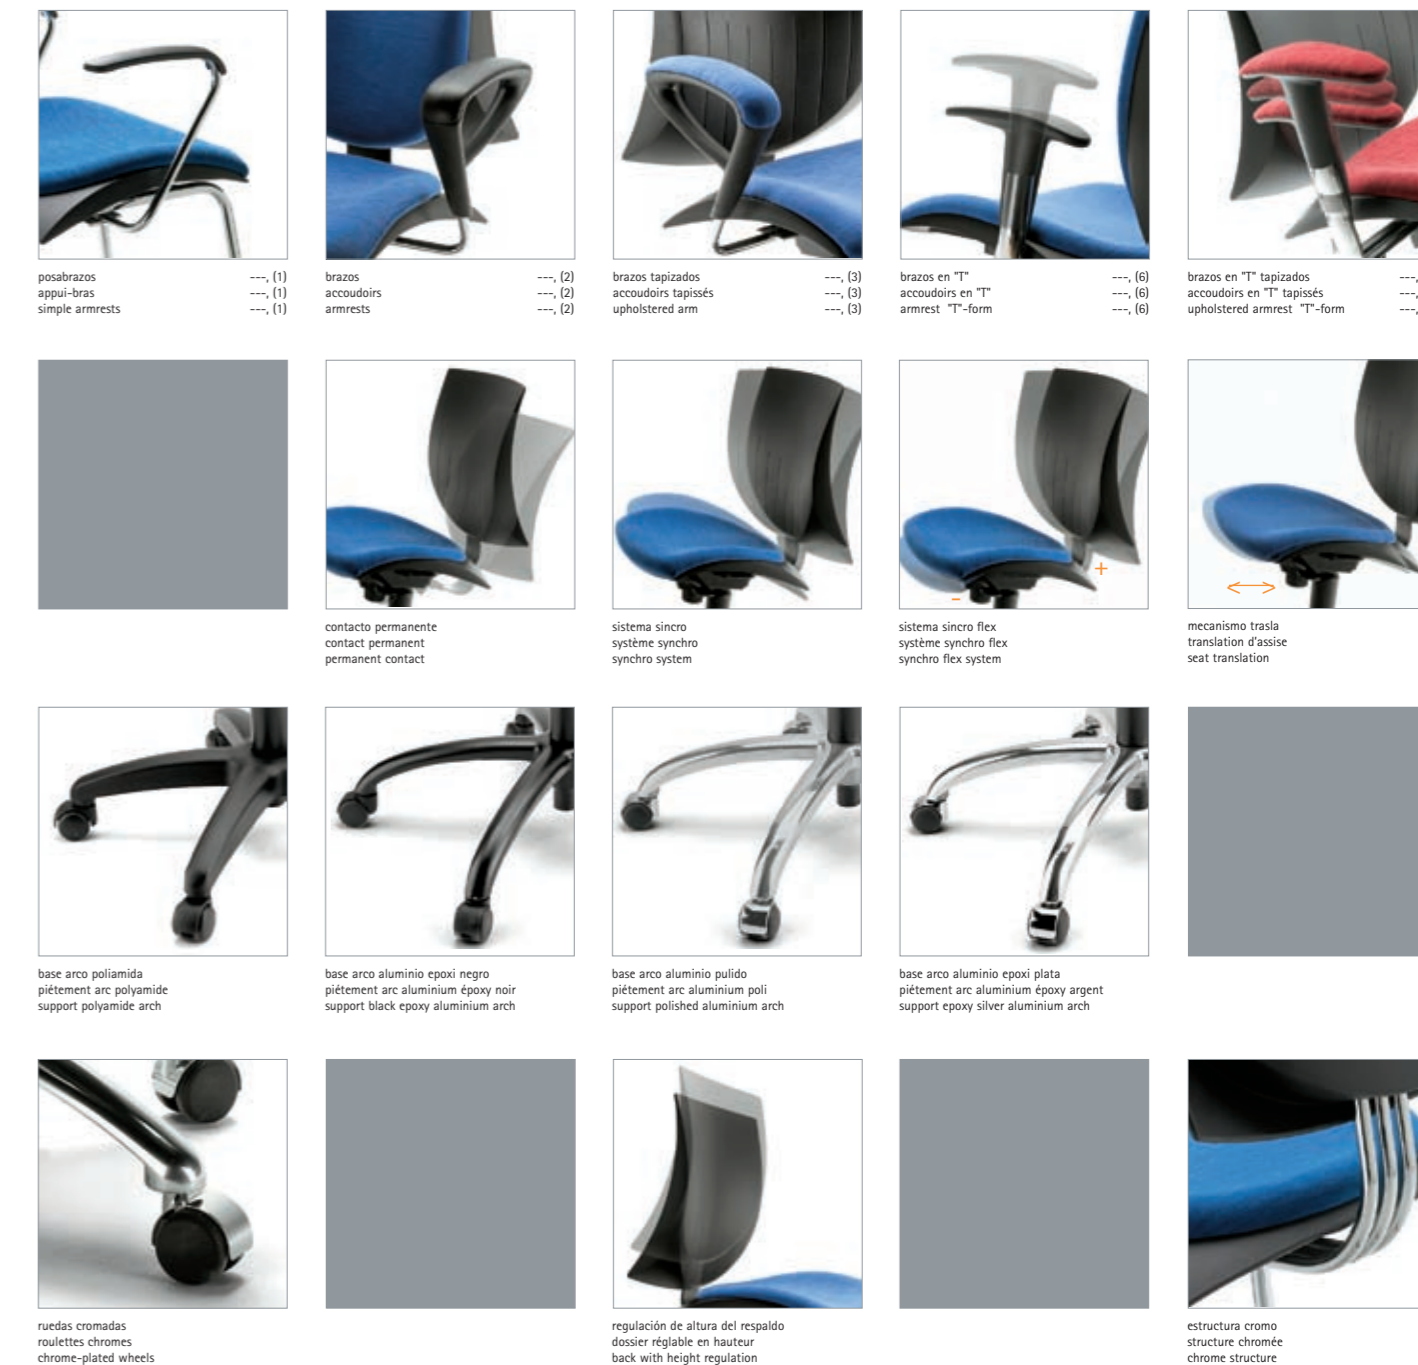

ESPECIFICACIONES TÉCNICAS
CARACTERISTIQUES TECHNIQUES
TECHNICAL FEATURES