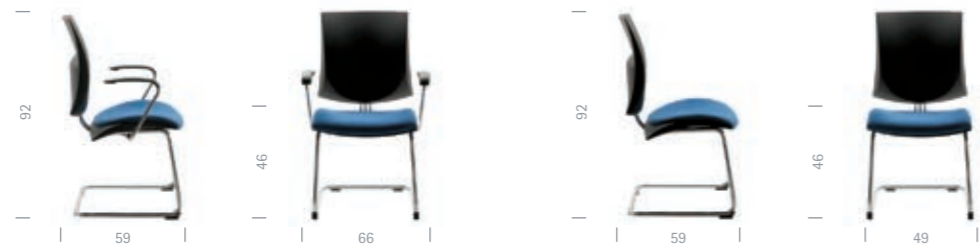

RESPALDO BAJO
DOSSIER BAS
LOW BACK