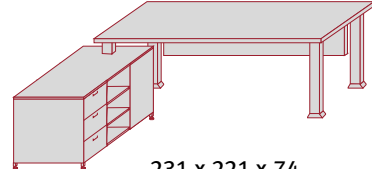

# Di.15

**ESPECIFICACIONES TÉCNICAS**  
**CARACTERISTIQUES TECHNIQUES**  
**TECHNICAL FEATURES**

**ALGUNAS CONFIGURACIONES**  
**QUELQUES CONFIGURATIONS**  
**SOME CONFIGURATIONS**

Mesa + Ala con Buc soporte  
Bureau + Retour avec Caisson porteur  
Desk + return with pedestal

Mesa + Mueble soporte  
Bureau + Meuble porteur  
Desk + Pedestal Cabinet

210 x 205 x 74  
190 x 205 x 74

231 x 221 x 74  
211 x 221 x 74

Mesa + Faldón  
Bureau + Voile de Fond  
Desk + Modesty panel

Mesas de juntas  
Tables de réunion  
Meeting tables