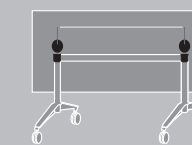

Detalles / Détails / Details

Rueda
Roulettes
Wheels

Nivelador
Niveleurs
Levelling device

Mecanismo de abatimiento
Mécanisme d'abattement
Folding mechanism

Medidas / Mesures / Dimensions

160 x 67 x 73,5/107
140 x 67 x 73,5/107
120 x 67 x 73,5/107